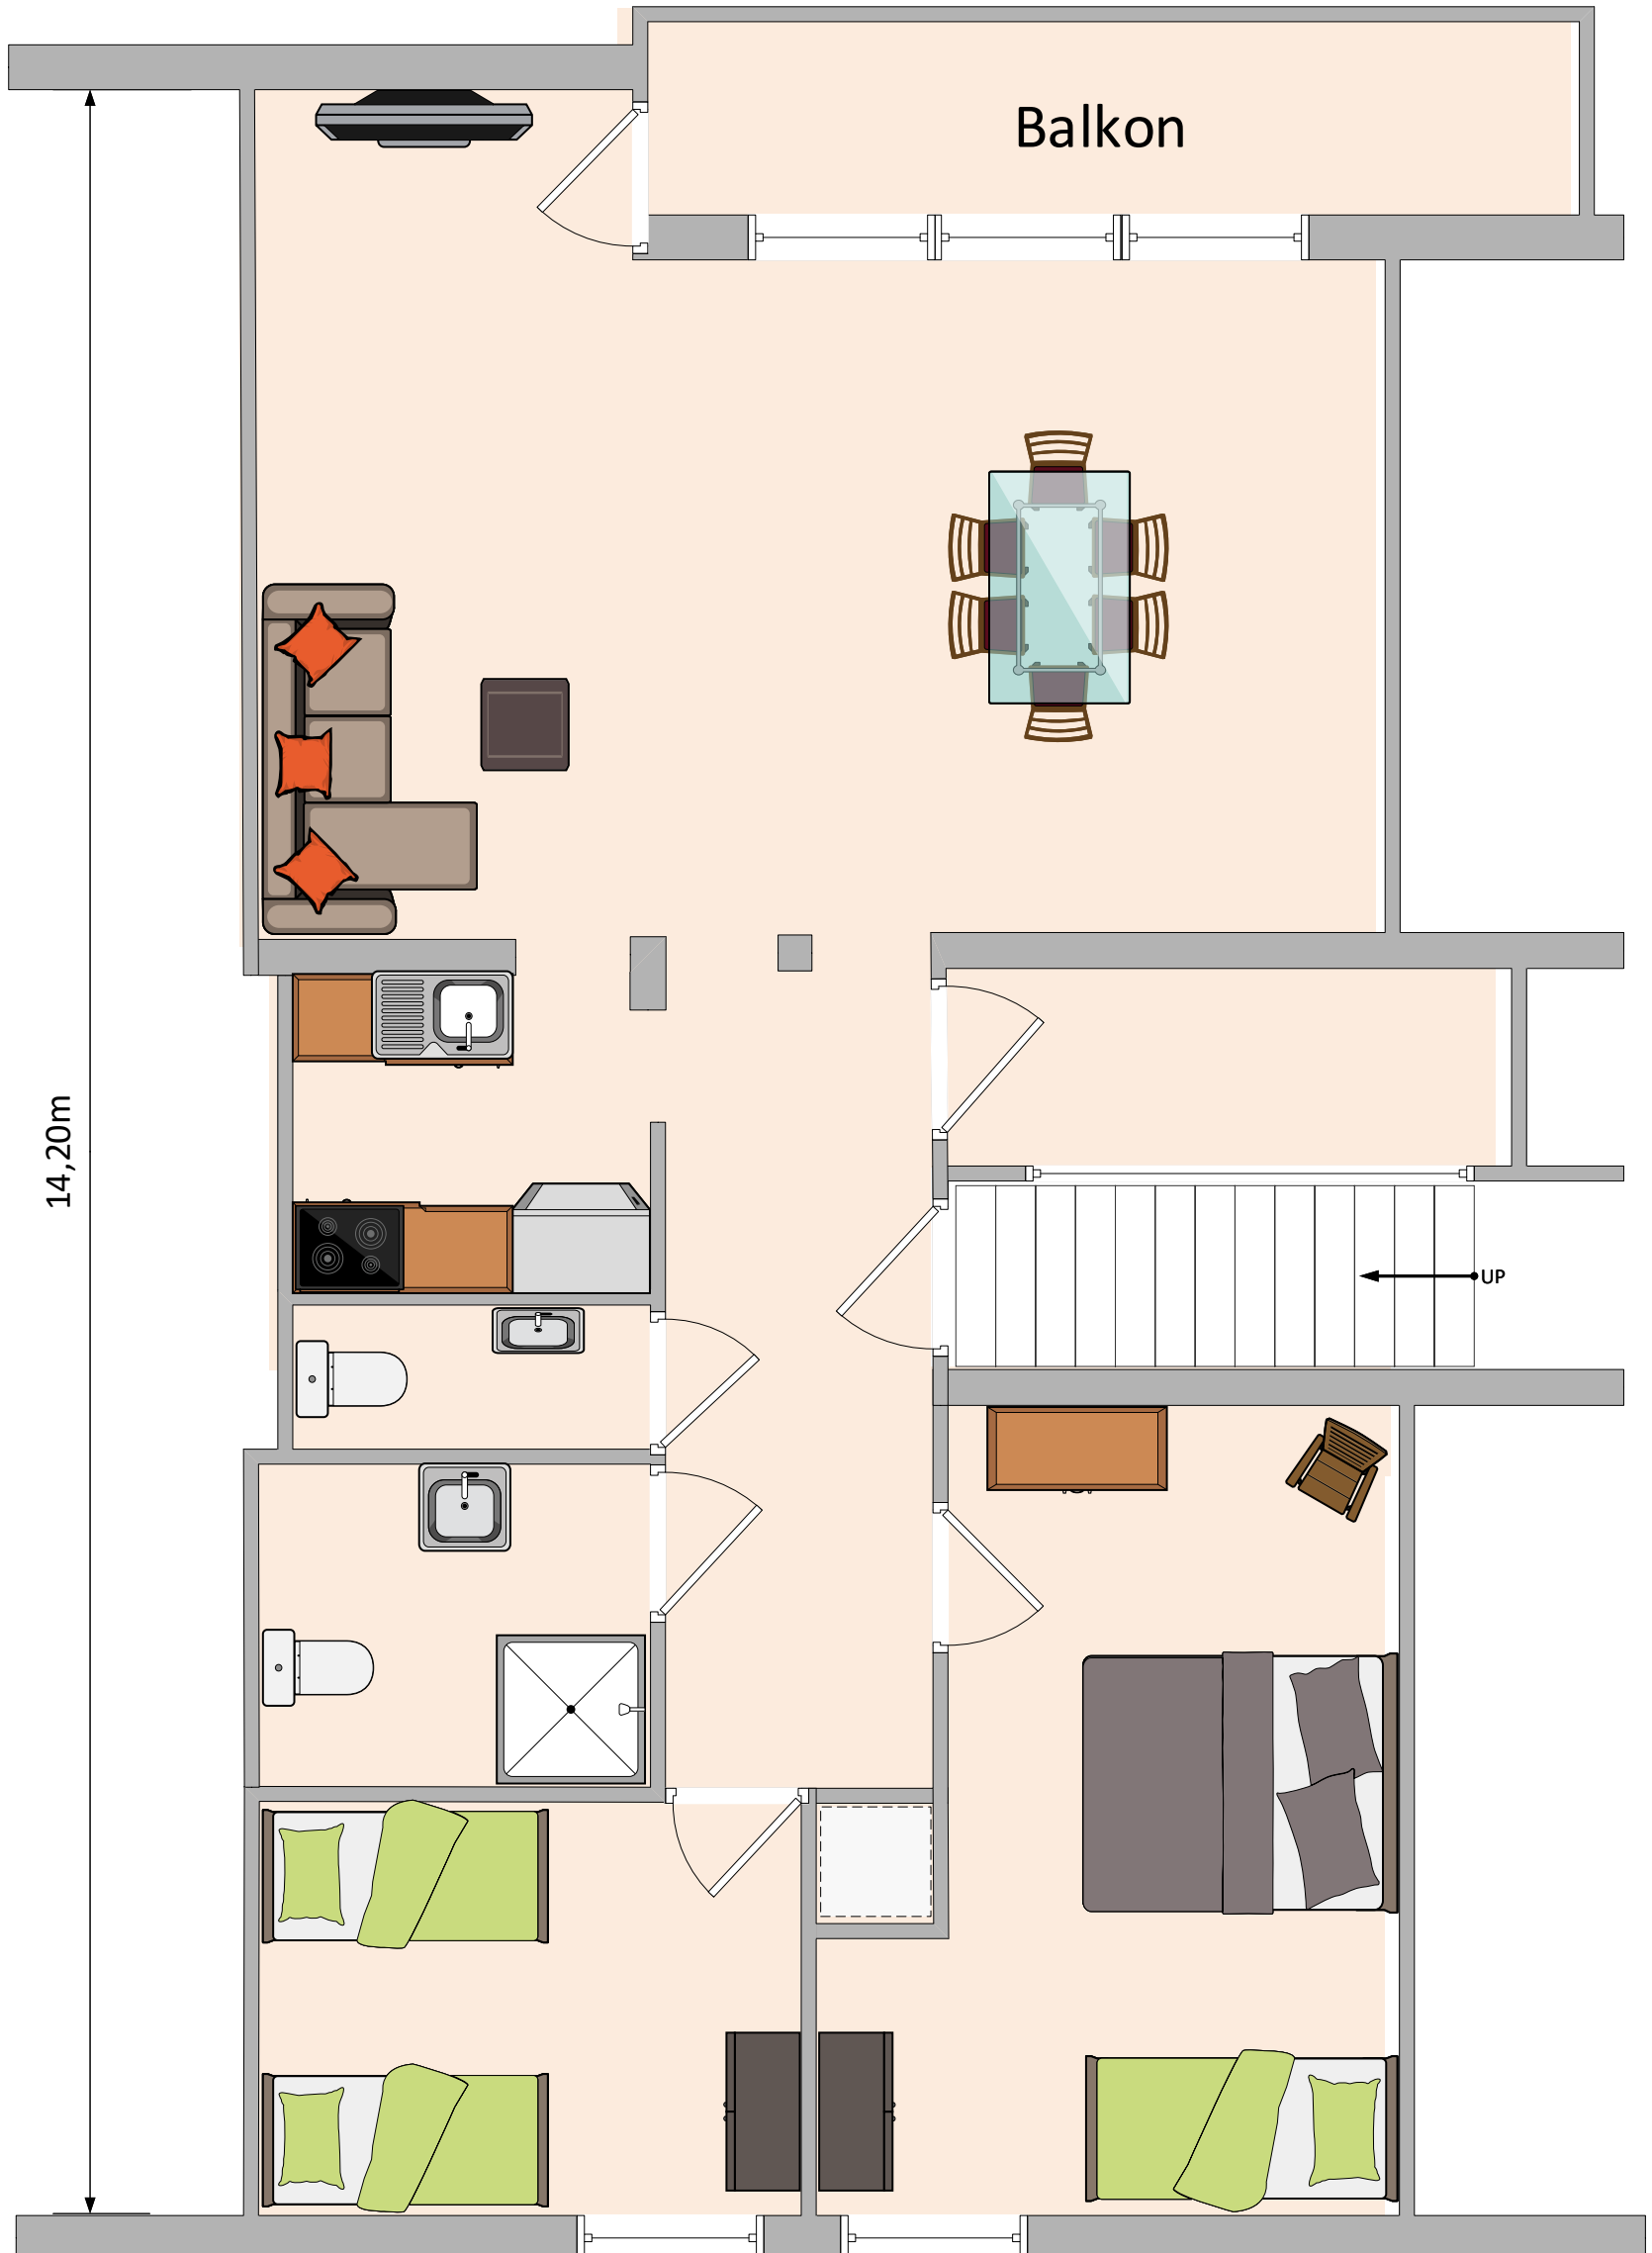

Ferienwohnung „Alpenblick“
Dachgeschoss – ca. 95 qm

7,60

14,20m

Balkon

Ferienwohnung „Hauchenberg“
1.OG rechts – ca. 55 qm

9,80

14,20m

Ferienwohnung „Ochsenkopf“
1.OG links – ca. 60 qm

Ferienwohnung „Hauchenberg“
1.OG rechts – ca. 55 qm

9,80

14,20m

Ferienwohnung „Ochsenkopf“
1.OG links – ca. 60 qm

Ferienwohnung „Kreuzberg“

Anbau – ca. 80 qm